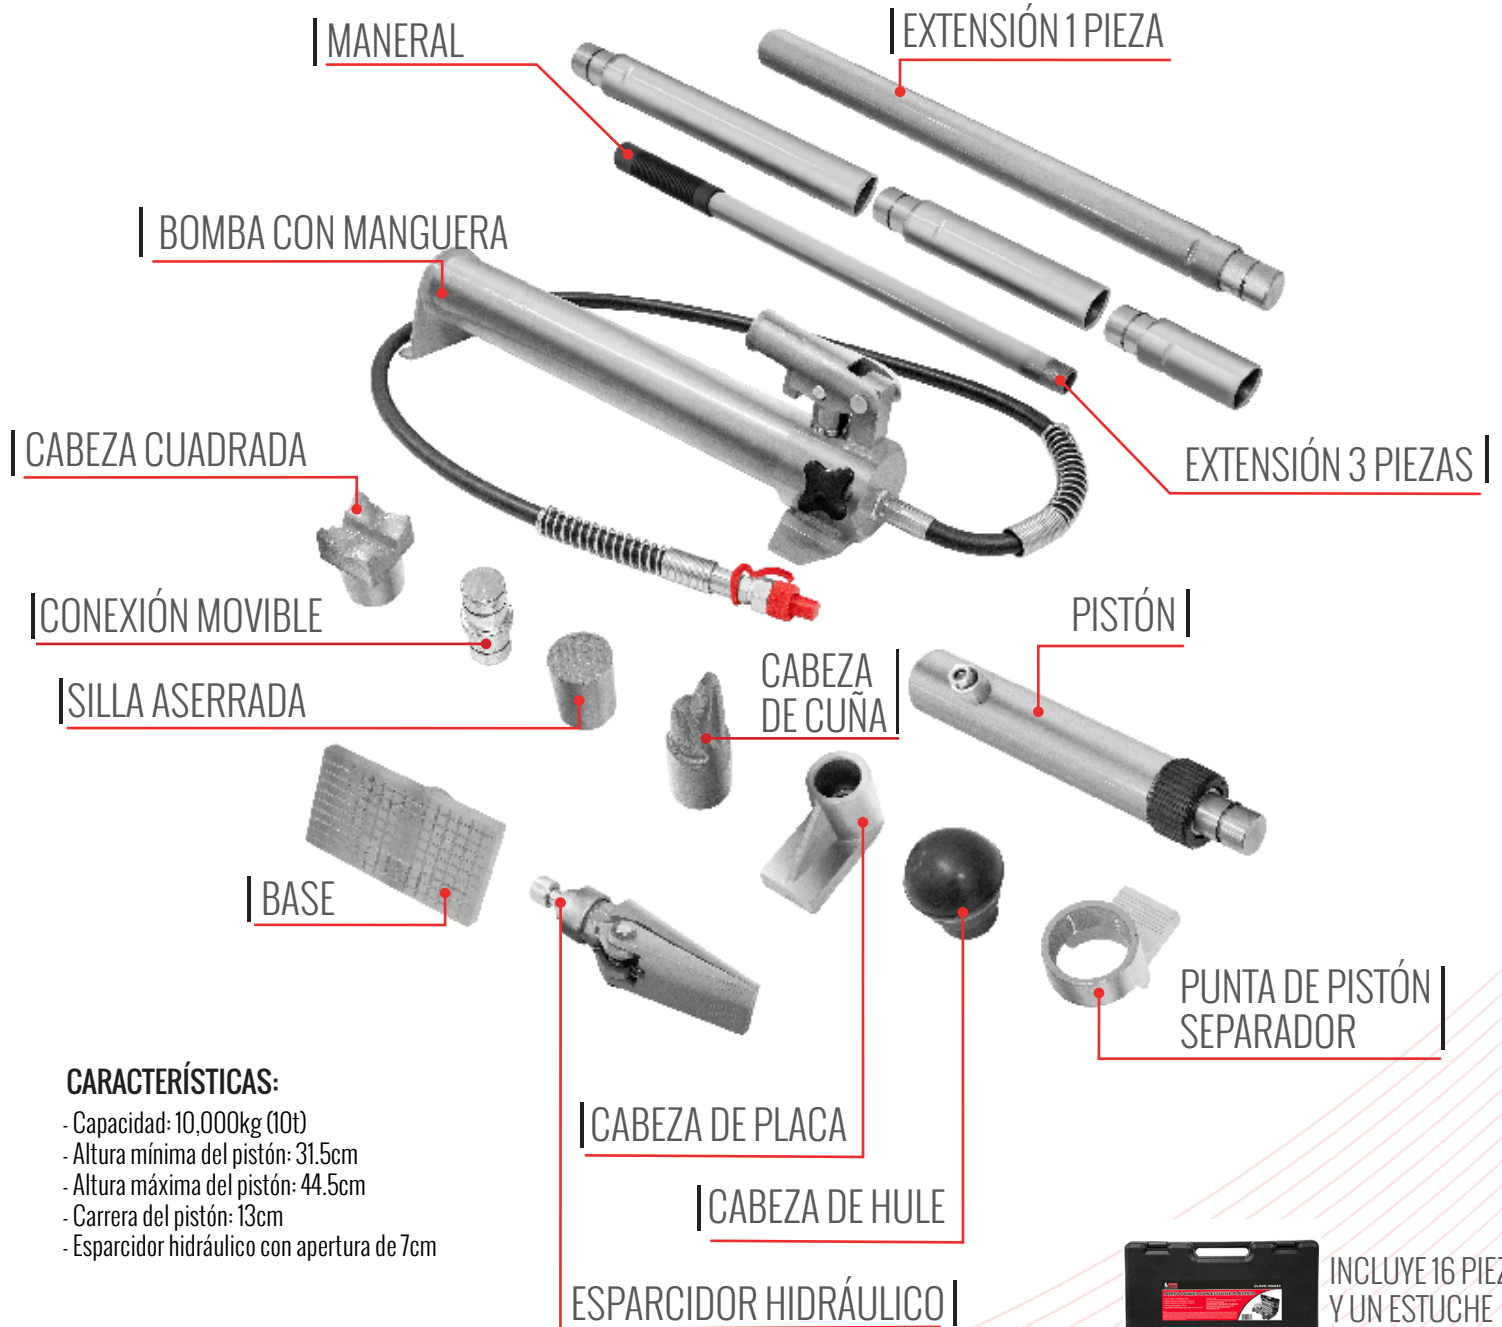

### PORTO POWER DE 10T CON ESTUCHE DE PLÁSTICO

#### CARACTERÍSTICAS:

- Capacidad: 10,000kg (10t)
- Altura mínima del pistón: 31.5cm
- Altura máxima del pistón: 44.5cm
- Carrera del pistón: 13cm
- Esparcidor hidráulico con apertura de 7cm

INCLUYE 16 PIEZAS  
Y UN ESTUCHE